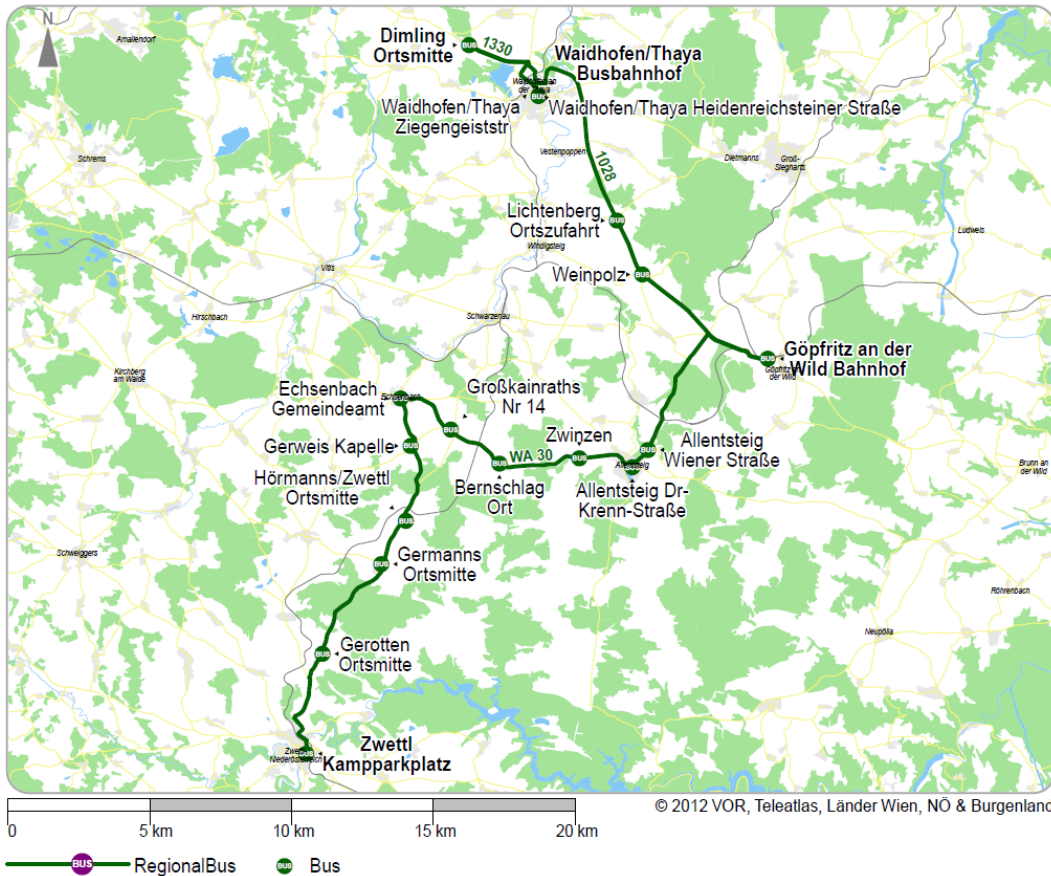

In Zusammenarbeit mit

und

Mit uns geht es aufwärts.

So kommen Sie öffentlich zur Veranstaltung:

1.1	RegionalBus WA 30	Zwettl Kampparkplatz	Göpfritz an der Wild Bahnhof	Göpfritz an der Wild Bahnhof
2.1	RegionalBus 1028	Göpfritz an der Wild Bahnhof	Dimling Ortsmitte	Litschau Busbahnhof
3.1	RegionalBus 1330	Dimling Ortsmitte	Waidhofen/Thaya Busbahnhof H	Waidhofen/Thaya Busbahnhof