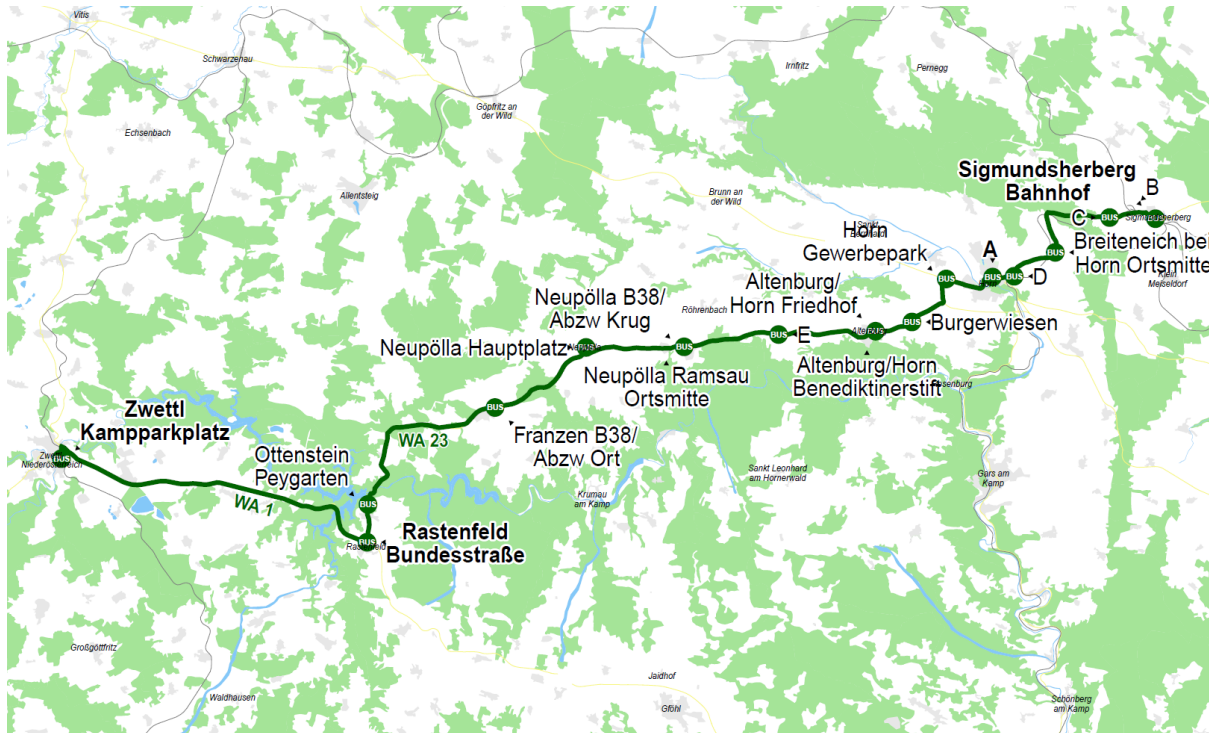

So kommen Sie öffentlich zur Veranstaltung:

Fahrgemeinschaften/Mitfahrgelegenheit:

Sparen Sie CO₂ und bilden Sie eine Fahrgemeinschaft!

Mitfahrgelegenheiten können über diesen Link angeboten oder gefunden werden:

<http://www.vor.at/mobil-im-vor/mitfahrboerse/>

Anlage:

Weitere Termine in der Hauptregion Waldviertel
Checkliste für Ihr Anliegen