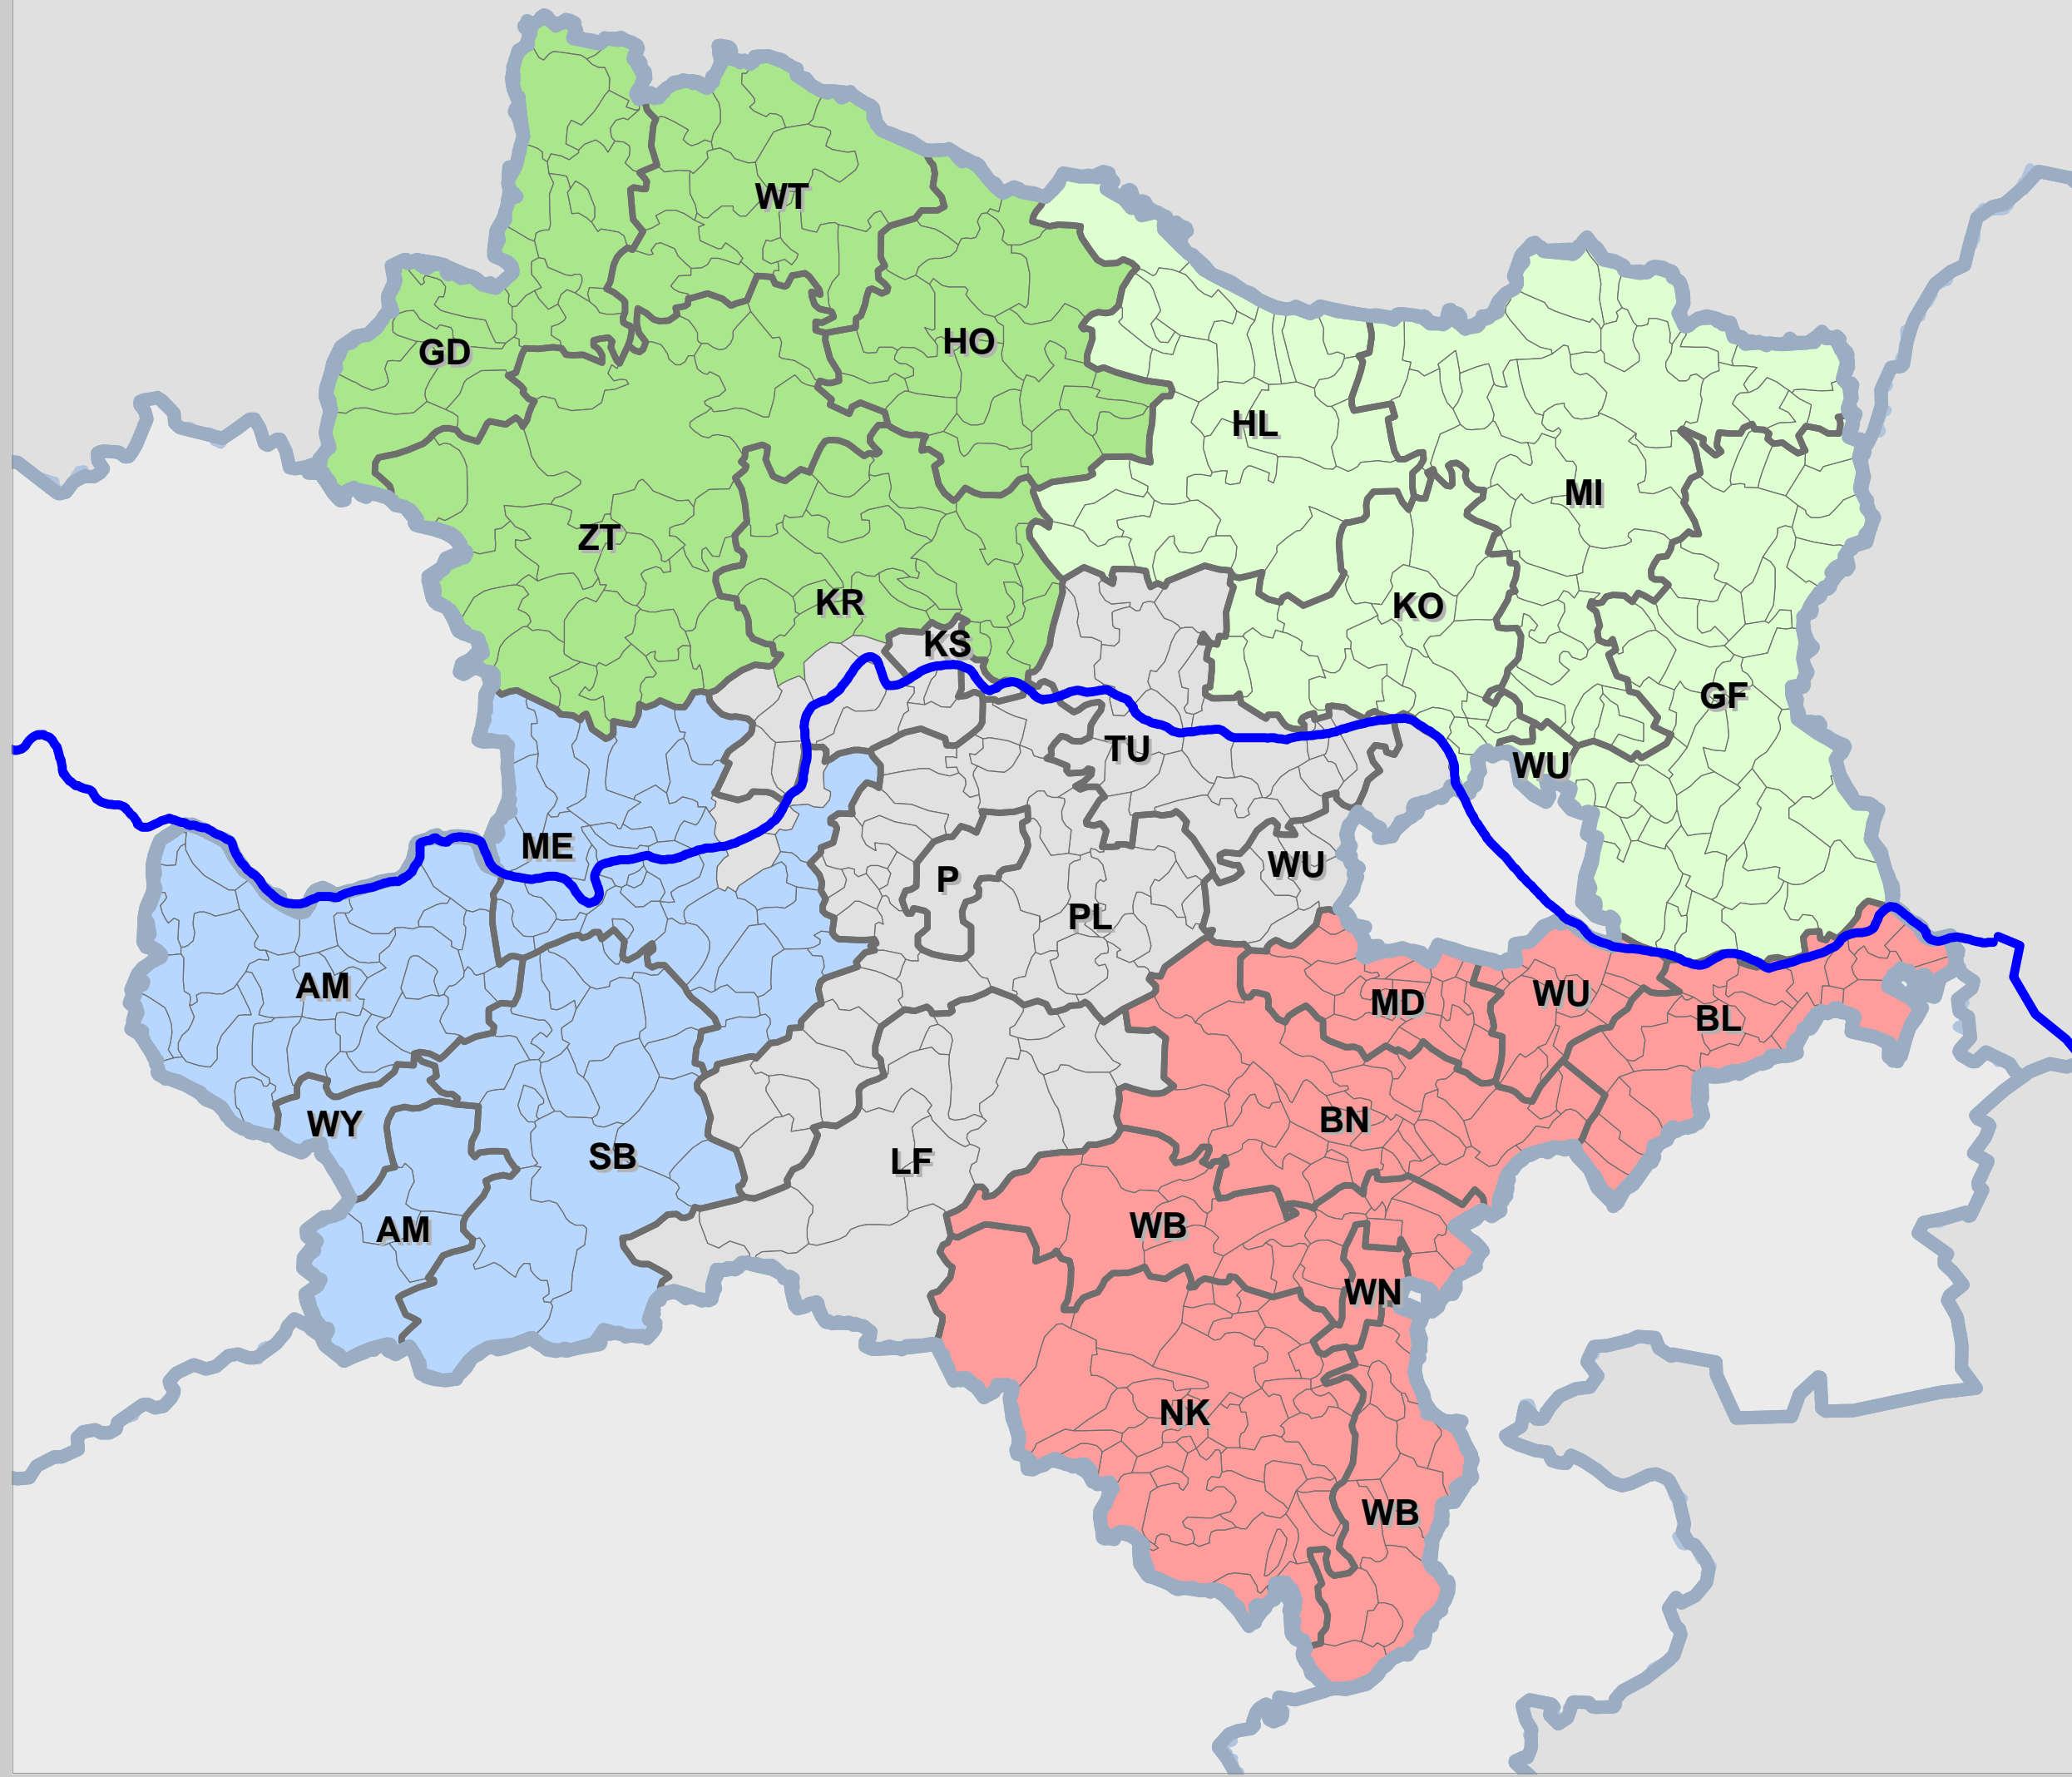

Hauptregionen NÖ

- Waldviertel
- Weinviertel
- NÖ - Mitte
- Mostviertel
- Industrieviertel

- Bezirke

Quelle: Amt der NÖ Landesregierung (SIS, RU2)
Verwaltungsgrenzen: BEV, Gr.L., 1080 Wien, NÖGIS
Bearbeitung: Mag. Roman Dangl - SIS
E-mail: post.sis@noel.gv.at
Datum: 18.04.2005